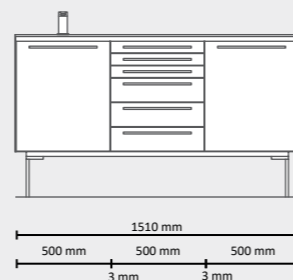

LINIA LOOK

LORAN LOOK – ZESTAW A (stojący na podłodze)

3 moduły szafek – korpus biały, fronty białe z uchwytami, detal (pasek pod blatem) w dowolnym kolorze z kolornika RAL.

Do wyboru: szafka umywalkowa, szafka z szufladami, szafka z drzwiczkami i półkami, szafka z blatem pod urządzenie wolnostojące.

Blat: Corian z umywalką i manualną baterią do wody, kolor biały z cokołem 12 mm.