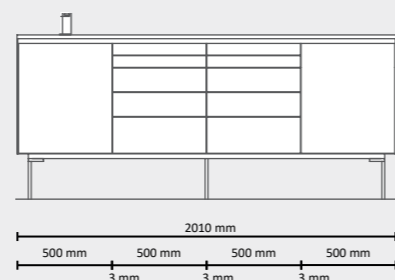

LORAN LOOK – ZESTAW B (stojący na podłodze)

4 moduły szafek – korpus biały, fronty białe z uchwytami, detal (pasek pod blatem) w dowolnym kolorze z kolornika RAL.

Do wyboru: szafka umywalkowa, szafka z szufladami, szafka z drzwiczkami i półkami, szafka z blatem pod urządzenie wolnostojące.

Blat: Corian z umywalką i manualną baterią do wody, kolor biały z cokołem 12 mm.