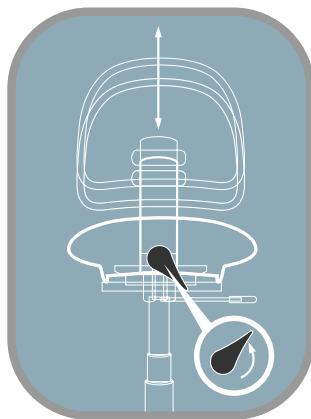

po trzecie:

dwie średnice (55 cm. i 62 cm.) podstawy stołka pozwalają na pracę z boku lub z tyłu pacjenta.

po czwarte:

trzy wysokości teleskopu pozwalają na dostosowanie stołka do wzrostu użytkownika.

po piąte:

Hydro

Relax

standardowe krzeselko

krzeselko Support

Mamy przyjemność przedstawić jeden z najbardziej wygodnych, funkcjonalnych i „zdrowych” stołków dentystycznych.

Projektantem stołków firmy SUPPORT DESIGN o nazwie „SUPPORT” („podparcie”) jest profesor Bruno Mathsson z Uniwersytetu Chalmers w Goeteborgu w Szwecji.

Stołki SUPPORT zostały specjalnie zaprojektowane dla stomatologów. Mając na uwadze dużą ilość chorób zawodowych dentystów oraz często nienaturalną pozycję pracy, wygodny i ergonomiczny stołek staje się bezcenny.

Stołek SUPPORT eliminuje kłopoty z kręgosłupem. Dzięki „kubekowemu” kształtowi siedziska, lekarz siedzi pewnie i nie zsuwa się nawet przy pochyleniu. Oparcie posiada również regulację wysokości.

Stołek SUPPORT pozwolił na maksymalnie indywidualne określenie pozycji pracy przy fotelu w sposób szybki i wygodny. Moment zmęczenia na stołku SUPPORT pojawia się znacznie później niż podczas pracy na tradycyjnym krzeselku.