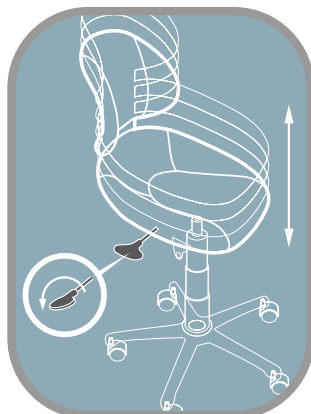

podłokietniki pracujące w dwóch lub trzech płaszczyznach podtrzymując ramię operatora redukują jego ciężar do minimum.

po szóste:

wszystkie funkcje stołka wywołuje się tylko jedną dźwignią.

po siódme:

Twoje zdrowie jest najważniejsze!

Hydro

Relax

standardowe krzeselko

krzeselko Support

Mamy przyjemność przedstawić jeden z najbardziej wygodnych, funkcjonalnych i „zdrowych” stołków dentystycznych.

Projektantem stołków firmy SUPPORT DESIGN o nazwie „SUPPORT” („podparcie”) jest profesor Bruno Mathsson z Uniwersytetu Chalmers w Goeteborgu w Szwecji.

Stołki SUPPORT zostały specjalnie zaprojektowane dla stomatologów. Mając na uwadze dużą ilość chorób zawodowych dentystów oraz często nienaturalną pozycję pracy, wygodny i ergonomiczny stołek staje się bezcenny.

Stołek SUPPORT eliminuje kłopoty z kręgosłupem. Dzięki „kubekowemu” kształtowi siedziska, lekarz siedzi pewnie i nie zsuwa się nawet przy pochyleniu. Oparcie posiada również regulację wysokości.

Stołek SUPPORT pozwolił na maksymalnie indywidualne określenie pozycji pracy przy fotelu w sposób szybki i wygodny. Moment zmęczenia na stołku SUPPORT pojawia się znacznie później niż podczas pracy na tradycyjnym krzeselku.