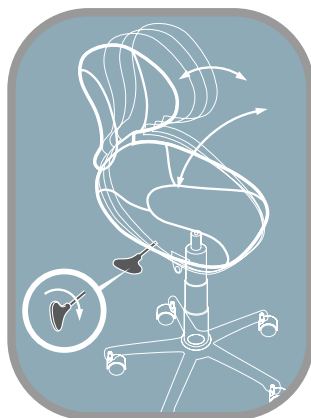

podłokietniki pracujące w dwóch lub trzech płaszczyznach podtrzymując ramię operatora redukują jego ciężar do minimum.

po szóste:

wszystkie funkcje stołka wywołuje się tylko jedną dźwignią.

po siódme:

Twoje zdrowie jest najważniejsze!

Hydro

Relax

standardowe krzeselko

krzeselko Support

Mamy przyjemność przedstawić jeden z najbardziej wygodnych, funkcjonalnych i „zdrowych” stołków dentystycznych.

Projektantem stołków firmy SUPPORT DESIGN o nazwie „SUPPORT” („podparcie”) jest profesor Bruno Mathsson z Uniwersytetu Chalmers w Goeteborgu w Szwecji.

Stołki SUPPORT zostały specjalnie zaprojektowane dla stomatologów. Mając na uwadze dużą ilość chorób zawodowych dentystów oraz często nienaturalną pozycję pracy, wygodny i ergonomiczny stołek staje się bezcenny.

Stołek SUPPORT eliminuje kłopoty z kręgosłupem. Dzięki „kubekowemu” kształtowi siedziska, lekarz siedzi pewnie i nie zsuwa się nawet przy pochyleniu. Oparcie posiada również regulację wysokości.

Stołek SUPPORT pozwolił na maksymalnie indywidualne określenie pozycji pracy przy fotelu w sposób szybki i wygodny. Moment zmęczenia na stołku SUPPORT pojawia się znacznie później niż podczas pracy na tradycyjnym krzeselku.